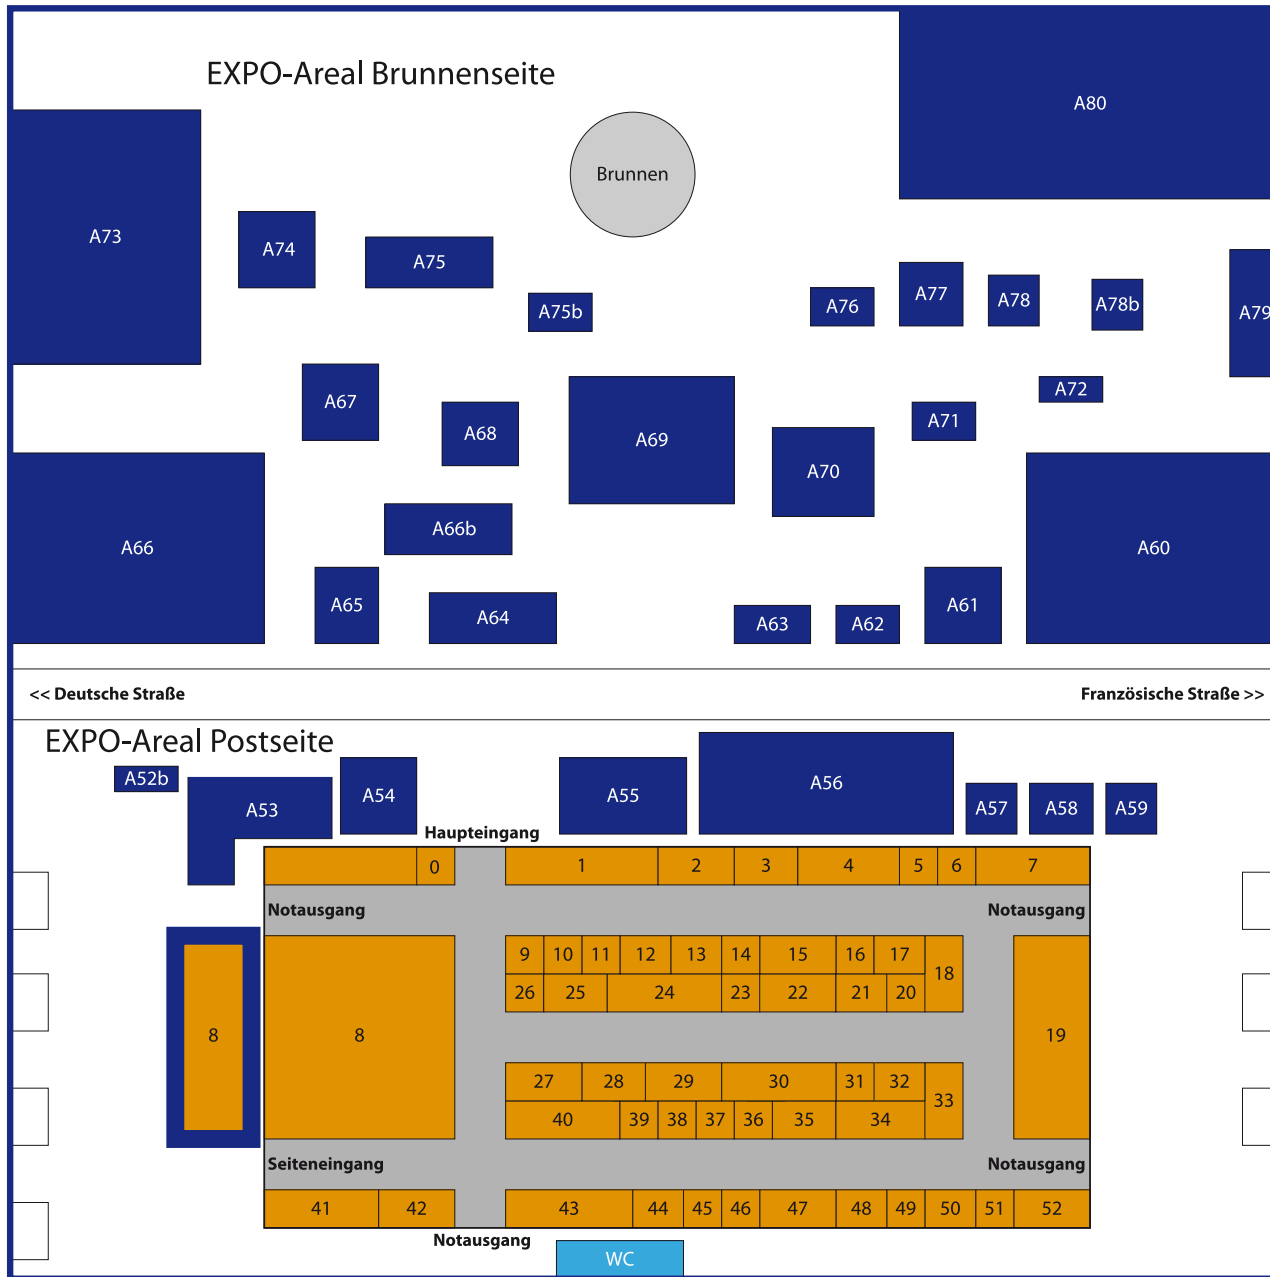

Aussteller von A bis Z

Übersicht EXPO-Gelände Großer Markt

ACV untere Saar
A57 – Automobilclub Hinterstr. 1 – 66763 Dillingen

Allianz Generalvertretung Armin Fritz
33 – Versicherung Gymnasiumstr. 1 – 66740 Saarlouis